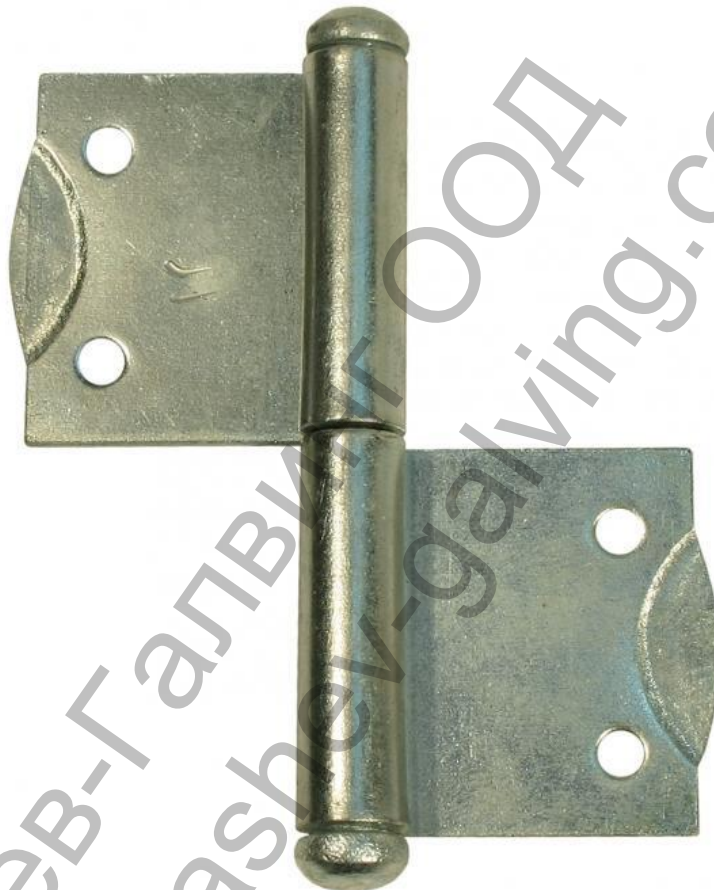

Панта Sonico за вкопаване

Панта крилата за дървени врати. В зависимост от носещата способност на крилото се подбира размерът на пантата.

Изработена от стомана, покритие цинк

Продукт: [Панта Sonico за вкопаване](#)

Категория: [Панти](#)

Бранд: [Sonico](#)

Категория бранд: [Дръжка Sonico](#)